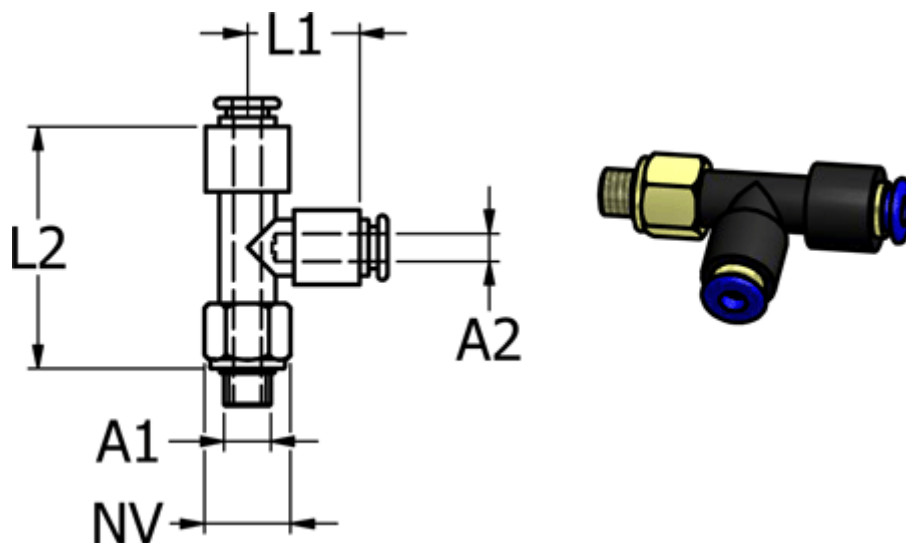

Varenummer: 586PD56

Beskrivelse: Mini Push-in PD56, T-stykke, vridbar, Ø6/Ø6/M5

## Mål

Gevind A1	= M5
L1	= 14.5
L2	= 32.7
NV	= 8
Udvendig slangediameter A2	= 6 mm